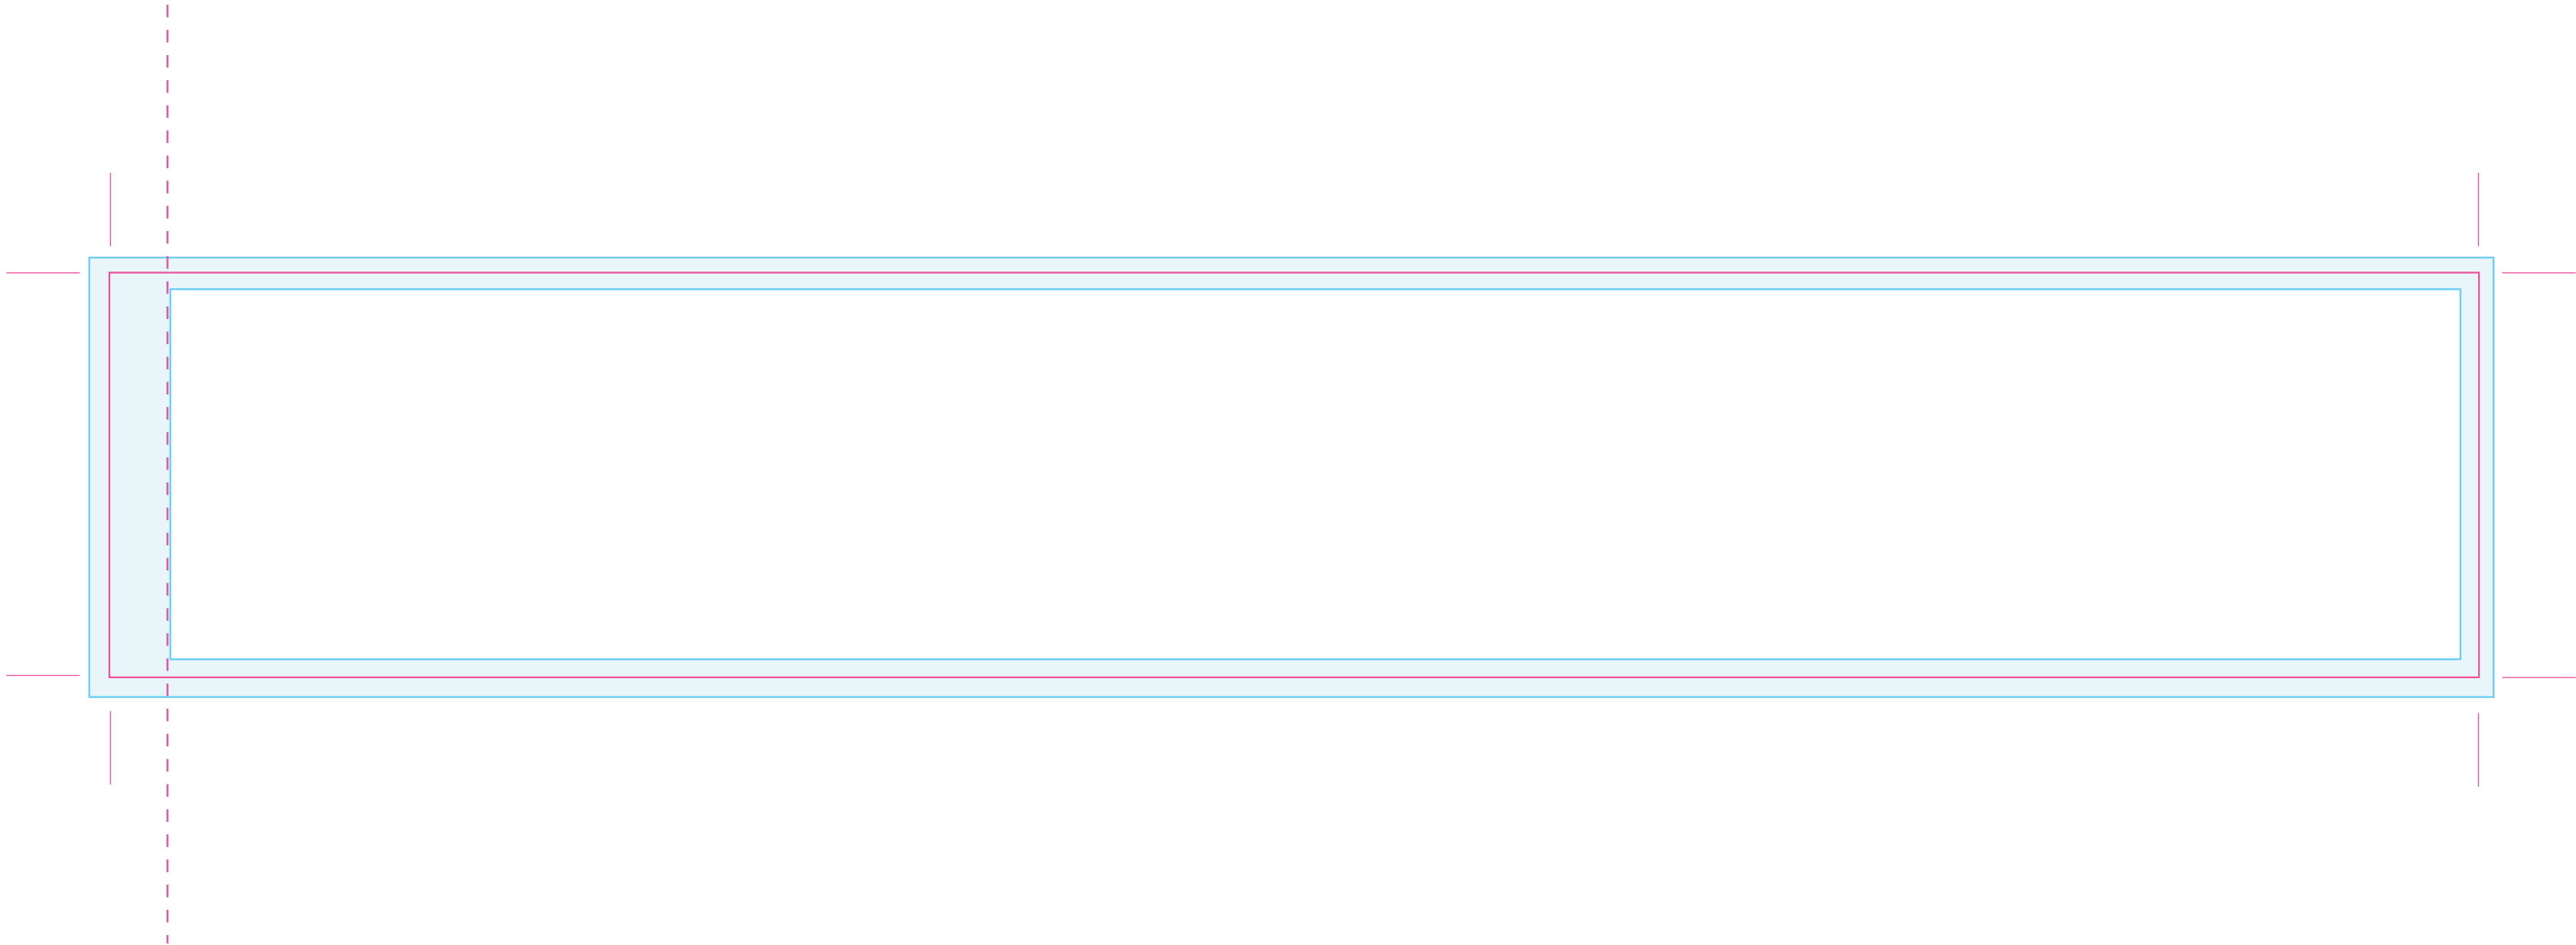

Uitgesneden formaat: 410 mm x 70 mm

Let op: Opmaak

-  **Vrije opmaak** - Deze ruimte is vrij van opmaak.
-  **Marge** - In deze ruimte **moet** de achtergrond doorlopen, maar geen tekst of belangrijke elementen die niet afgesneden mogen worden.
-  **Snijlijn** - Vanaf deze markering wordt het label afgesneden.
-  **Plakrand** - Vanaf deze markering wordt het label overlapt.

Let op: Aanlevering

- Bestandstype: PDF, Ai, PSD, Jpeg
- Voor PSD en Jpeg bestanden: **Minimale resolutie** is 300 DPI.
- Voor PDF en Ai: **Afbeeldingen insluiten** en **tekst in lettercontouren**.
- Voor vragen: **E** ntp@fortunefactory.nl
T 078 699 08 41