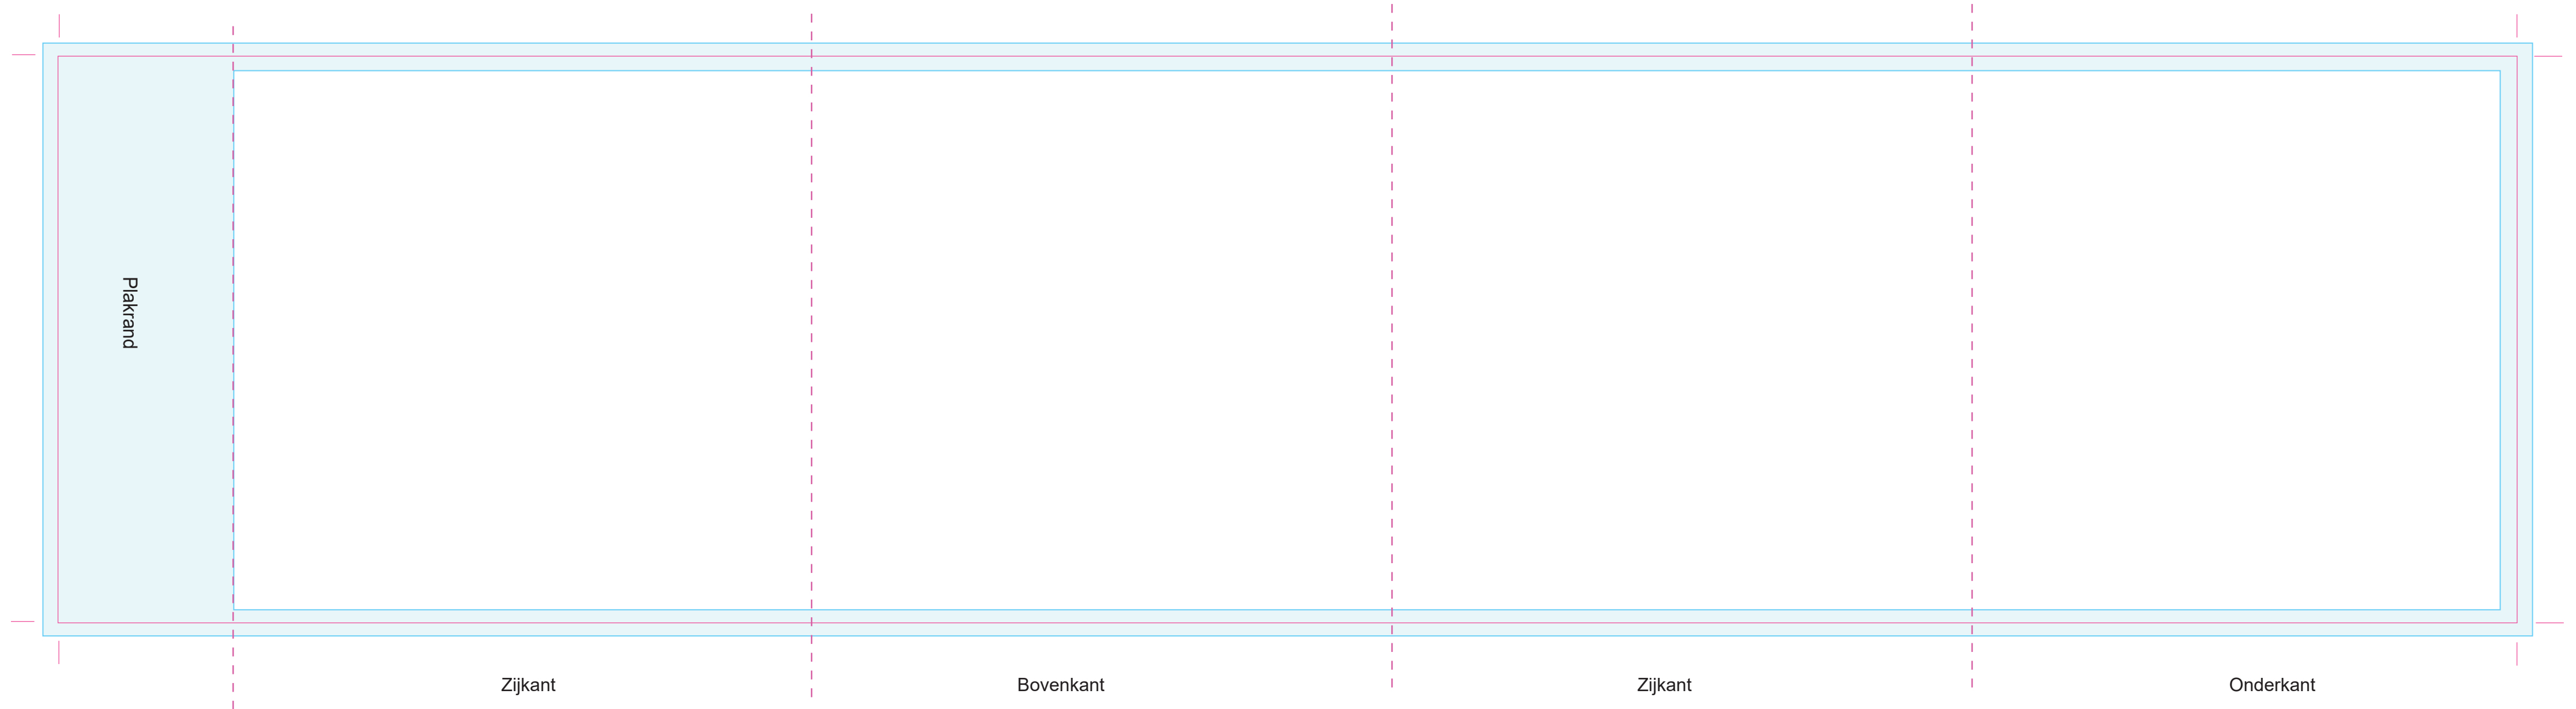

Uitgesneden formaat: 564 mm x 130 mm

Let op: Opmaak

-  Vrije opmaak - Deze ruimte is vrij van opmaak.
-  Marge - In deze ruimte moet de achtergrond doorlopen, maar geen tekst of belangrijke elementen die niet afgesneden mogen worden.
-  Snijlijn - Vanaf deze markering wordt het label afgesneden.
-  Vouwlijn

Let op: Aanlevering

- Bestandstype: PDF, Ai, PSD, Jpeg
- Voor PSD en Jpeg bestanden: Minimale resolutie is 300 DPI.
- Voor PDF en Ai: Afbeeldingen insluiten en tekst in lettercontouren.
- Voor vragen: E ntp@fortunefactory.nl
T 078 699 08 41